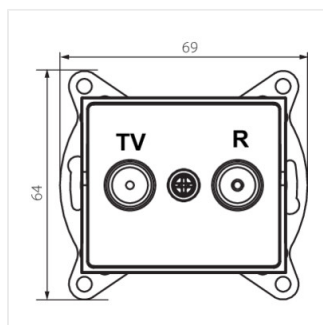

LOGI 02-1320-043 sr