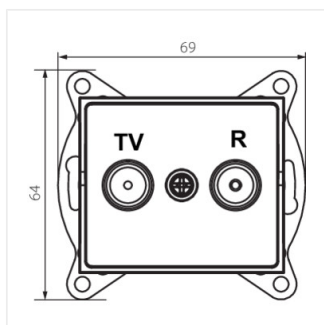

- Plast: ABS
- Materiál: ABS

LOGI 02-1320

Zásuvka RTV průběžná

LOGI 02-1320-002 bi

LOGI 02-1320-003 kr

LOGI 02-1320-043 sr

LOGI 02-1320-041 gr

LOGI 02-1320-002 bi