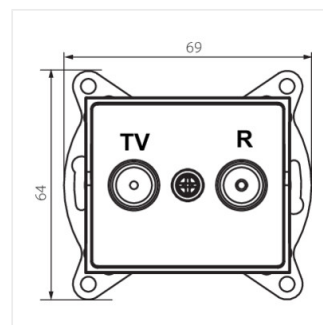

LOGI 02-1320-041 gr