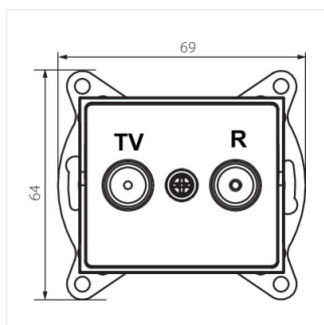

- Plast: ABS
- Materiál: ABS

LOGI 02-1320

Zásuvka RTV průběžná

LOGI 02-1320-002 bi

LOGI 02-1320-003 kr

LOGI 02-1320-043 sr

LOGI 02-1320-041 gr

LOGI 02-1320-002 bi