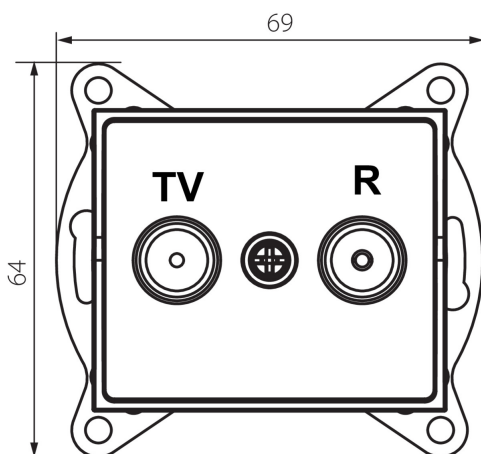

### VŠEOBECNÉ ÚDAJE:

**Barva:** bílá

**Místo montáže:** k zabudování do zdi

**Šířka [mm]:** 69

**Výška [mm]:** 64

**Průměr montážní krabice:** 60

**Počet zásuvek:** 2

### TECHNICKÉ ÚDAJE:

**Materiál:** ABS

**Typ zásuvek:** RTV koncová

**Plast:** ABS