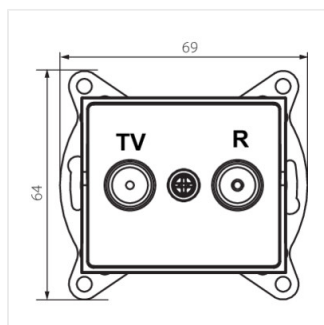

LOGI 02-1330

Zásuvka RTV koncová

LOGI 02-1330-002 bi

LOGI 02-1330-003 kr

LOGI 02-1330-043 sr

LOGI 02-1330-041 gr

LOGI 02-1330-002 bi

LOGI 02-1330-003 kr