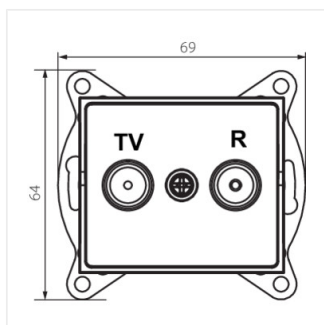

LOGI 02-1330

Zásuvka RTV koncová

LOGI 02-1330-002 bi

LOGI 02-1330-003 kr

LOGI 02-1330-043 sr

LOGI 02-1330-041 gr

LOGI 02-1330-002 bi

LOGI 02-1330-003 kr