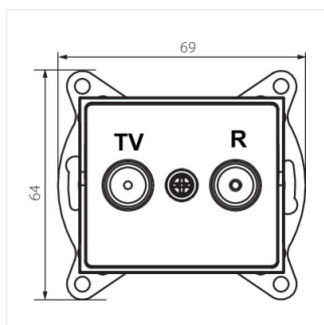

LOGI 02-1330

Zásuvka RTV koncová

LOGI 02-1330-002 bi

LOGI 02-1330-003 kr

LOGI 02-1330-043 sr

LOGI 02-1330-041 gr

LOGI 02-1330-002 bi

LOGI 02-1330-003 kr