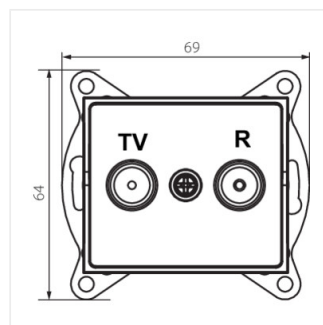

LOGI 02-1330-041 gr