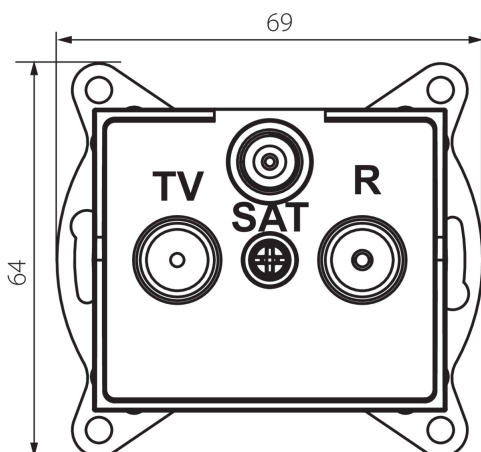

25102 LOGI 02-1340-002 bi

Zásuvka RTV-SAT průběžná

5905339251022

VŠEOBECNÉ ÚDAJE:

Barva: bílá

Místo montáže: k zabudování do zdi

Šířka [mm]: 69

Výška [mm]: 64

Průměr montážní krabice: 60

Počet zásuvek: 3

TECHNICKÉ ÚDAJE:

Materiál: ABS

Typ zásuvek: RTV Sat-průchozí

Plast: ABS

LOGISTICKÉ ÚDAJE:

Měrná jednotka: kus

Způsob balení: 10

Počet kusů v druhém balení : 10

Počet kusů v hromadném balení: 120

Čistá jednotková hmotnost [g]: 92

Gramáž [g]: 104.67

Délka jednotkového balení [cm]: 10

Šířka jednotkového balení [cm]: 4

Výška jednotkového balení [cm]: 14

Hmotnost kartonu [kg]: 12.5604

Šířka kartonu [cm]: 25.5

Výška kartonu [cm]: 32

Délka kartonu [cm]: 44

Objem kartonu [m³]: 0.035904