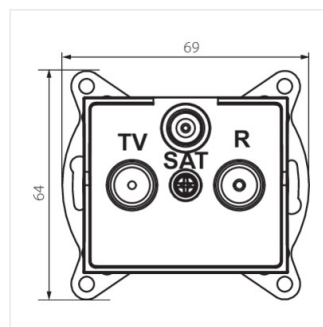

LOGI 02-1340-041 gr