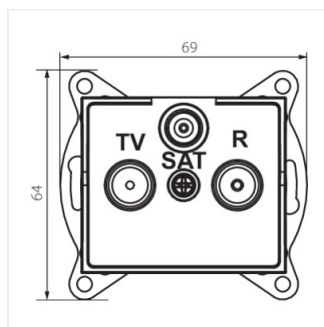

LOGI 02-1340

Zásuvka RTV-SAT průběžná

LOGI 02-1340-002 bi

LOGI 02-1340-003 kr

LOGI 02-1340-043 sr

LOGI 02-1340-041 gr

LOGI 02-1340-002 bi

LOGI 02-1340-003 kr