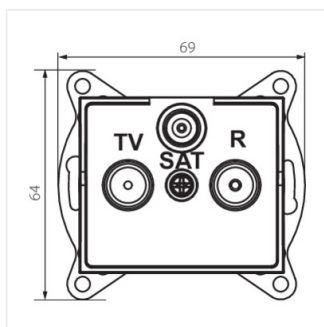

LOGI 02-1340

Zásuvka RTV-SAT průběžná

LOGI 02-1340-002 bi

LOGI 02-1340-003 kr

LOGI 02-1340-043 sr

LOGI 02-1340-041 gr

LOGI 02-1340-002 bi

LOGI 02-1340-003 kr