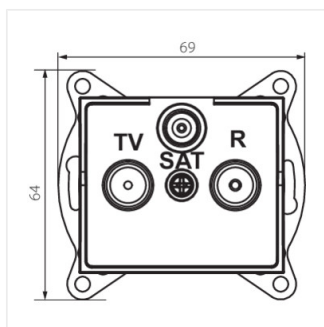

LOGI 02-1340

Zásuvka RTV-SAT průběžná

LOGI 02-1340-002 bi

LOGI 02-1340-003 kr

LOGI 02-1340-043 sr

LOGI 02-1340-041 gr

LOGI 02-1340-002 bi

LOGI 02-1340-003 kr