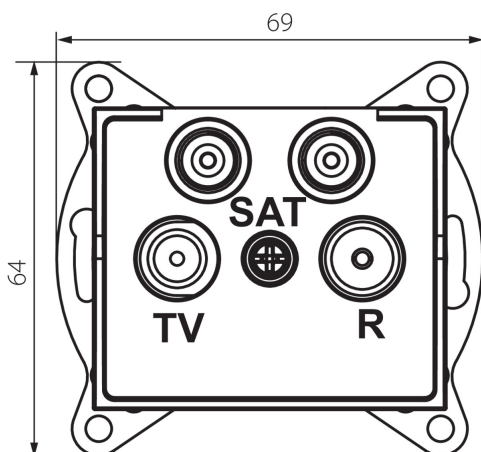

25105 LOGI 02-1590-002 bi

Zásuvka RTV-2xSAT koncová

5905339251053

VŠEOBECNÉ ÚDAJE:

Barva: bílá

Místo montáže: k zabudování do zdi

Šířka [mm]: 69

Výška [mm]: 64

Průměr montážní krabice: 60

Počet zásuvek: 4

TECHNICKÉ ÚDAJE:

Materiál: ABS

Typ zásuvek: zásuvka TV-2xSAT koncová

Plast: ABS

LOGISTICKÉ ÚDAJE:

Měrná jednotka: kus

Způsob balení: 10

Počet kusů v druhém balení : 10

Počet kusů v hromadném balení: 120

Čistá jednotková hmotnost [g]: 96

Gramáž [g]: 108.58

Délka jednotkového balení [cm]: 10

Šířka jednotkového balení [cm]: 4

Výška jednotkového balení [cm]: 14

Hmotnost kartonu [kg]: 13.0296

Šířka kartonu [cm]: 25.5

Výška kartonu [cm]: 32

Délka kartonu [cm]: 44

Objem kartonu [m³]: 0.035904