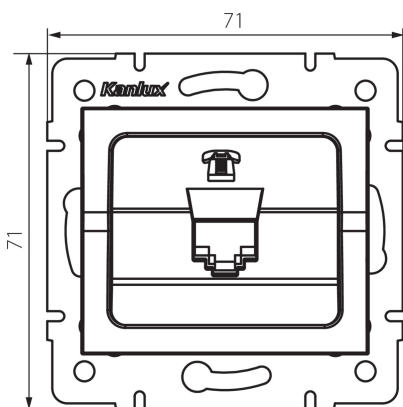

25106 LOGI 02-1370-002 bi

Telefonní zásuvka samostatná (RJ11)

5905339251060

VŠEOBECNÉ ÚDAJE:

Barva: bílá

Místo montáže: k zabudování do zdi

Šířka [mm]: 71

Výška [mm]: 71

Průměr montážní krabice: 60

Počet zásuvek: 1

TECHNICKÉ ÚDAJE:

Materiál: ABS

Typ zásuvek: Samostatná telefonní RJ11

Plast: ABS

LOGISTICKÉ ÚDAJE:

Měrná jednotka: kus

Způsob balení: 10

Počet kusů v druhém balení : 10

Počet kusů v hromadném balení: 120

Čistá jednotková hmotnost [g]: 52

Gramáž [g]: 64.58

Délka jednotkového balení [cm]: 10

Šířka jednotkového balení [cm]: 4

Výška jednotkového balení [cm]: 14

Hmotnost kartonu [kg]: 7.7496

Šířka kartonu [cm]: 25.5

Výška kartonu [cm]: 32

Délka kartonu [cm]: 44

Objem kartonu [m³]: 0.035904