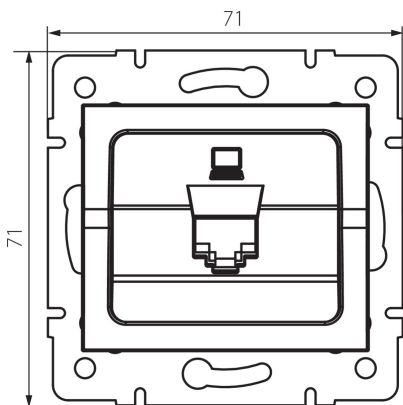

25108 LOGI 02-1390-002 bi

Datová zásuvka samostatná (RJ45Cat 5e Jack)

5905339251084

VŠEOBECNÉ ÚDAJE:

Barva: bílá

Místo montáže: k zabudování do zdi

Šířka [mm]: 71

Výška [mm]: 71

Průměr montážní krabice: 60

Počet zásuvek: 1

TECHNICKÉ ÚDAJE:

Materiál: ABS

Typ zásuvek: datová zásuvka RJ45 cat 5e

Plast: ABS

LOGISTICKÉ ÚDAJE:

Měrná jednotka: kus

Způsob balení: 10

Počet kusů v druhém balení : 10

Počet kusů v hromadném balení: 120

Čistá jednotková hmotnost [g]: 52

Gramáž [g]: 64.58

Délka jednotkového balení [cm]: 9

Šířka jednotkového balení [cm]: 4

Výška jednotkového balení [cm]: 13

Hmotnost kartonu [kg]: 7.7496

Šířka kartonu [cm]: 25.5

Výška kartonu [cm]: 32

Délka kartonu [cm]: 44

Objem kartonu [m³]: 0.035904