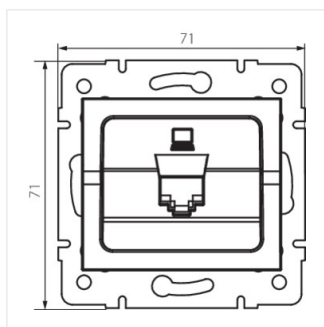

## LOGI 02-1390

Datová zásuvka samostatná (RJ45Cat 5e Jack)

LOGI 02-1390-002 bi

LOGI 02-1390-003 kr

LOGI 02-1390-043 sr

LOGI 02-1390-041 gr

LOGI 02-1390-002 bi

LOGI 02-1390-003 kr