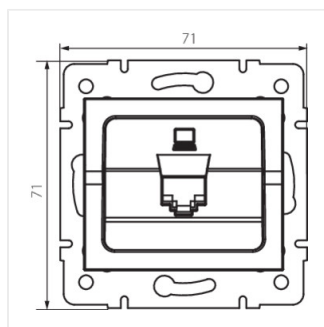

## LOGI 02-1390

Datová zásuvka samostatná (RJ45Cat 5e Jack)

LOGI 02-1390-002 bi

LOGI 02-1390-003 kr

LOGI 02-1390-043 sr

LOGI 02-1390-041 gr

LOGI 02-1390-002 bi

LOGI 02-1390-003 kr