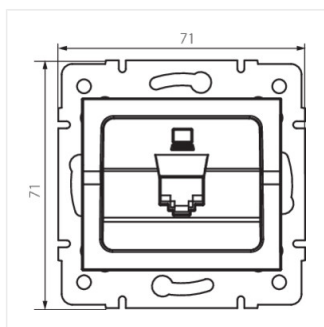

## LOGI 02-1390

Datová zásuvka samostatná (RJ45Cat 5e Jack)

LOGI 02-1390-002 bi

LOGI 02-1390-003 kr

LOGI 02-1390-043 sr

LOGI 02-1390-041 gr

LOGI 02-1390-002 bi

LOGI 02-1390-003 kr