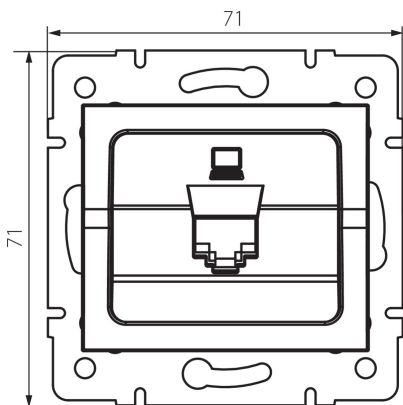

### VŠEOBECNÉ ÚDAJE:

**Barva:** bílá

**Místo montáže:** k zabudování do zdi

**Šířka [mm]:** 71

**Výška [mm]:** 71

**Průměr montážní krabice:** 60

**Počet zásuvek:** 1

### TECHNICKÉ ÚDAJE:

**Materiál:** ABS

**Typ zásuvek:** datová zásuvka RJ45 cat 6

**Plast:** ABS