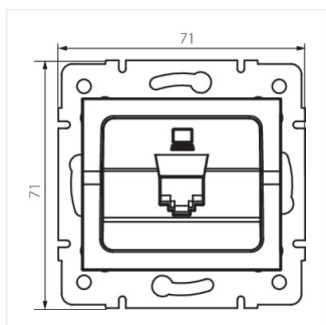

- Plast: ABS
- Materiál: ABS

LOGI 02-1400

Datová zásuvka samostatná (RJ45Cat 6 Jack)

LOGI 02-1400-002 bi

LOGI 02-1400-003 kr

LOGI 02-1400-043 sr

LOGI 02-1400-041 gr

LOGI 02-1400-002 bi