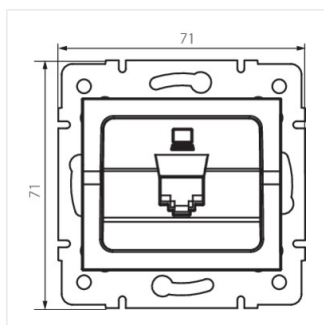

- Plast: ABS
- Materiál: ABS

LOGI 02-1400

Datová zásuvka samostatná (RJ45Cat 6 Jack)

LOGI 02-1400-002 bi

LOGI 02-1400-003 kr

LOGI 02-1400-043 sr

LOGI 02-1400-041 gr

LOGI 02-1400-002 bi