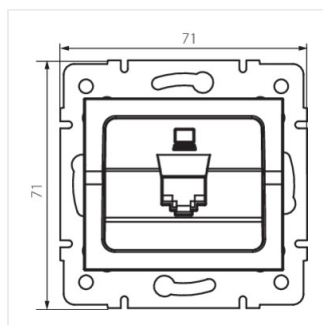

LOGI 02-1400-043 sr