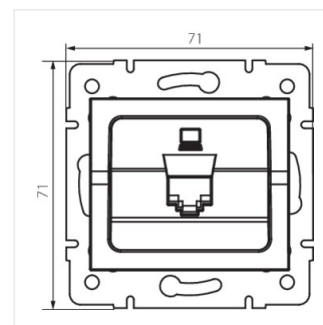

LOGI 02-1400-041 gr