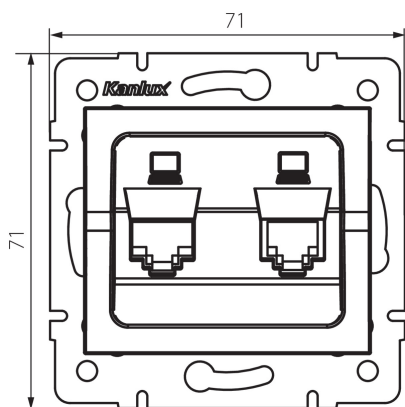

## 25110 LOGI 02-1410-002 bi

Dvojitá datová zásuvka - nezávislá (2xRJ45Cat 5e Jack)

5905339251107

### VŠEOBECNÉ ÚDAJE:

**Barva:** bílá

**Místo montáže:** k zabudování do zdi

**Šířka [mm]:** 71

**Výška [mm]:** 71

**Průměr montážní krabice:** 60

**Počet zásuvek:** 2

### TECHNICKÉ ÚDAJE:

**Materiál:** ABS

**Typ zásuvek:** dvojitá datová zásuvka (2x rj45cat 5e)

**Plast:** ABS

**Šířka jednotkového balení [cm]:** 4

**Výška jednotkového balení [cm]:** 13

**Hmotnost kartonu [kg]:** 8.46

**Šířka kartonu [cm]:** 25.5

**Výška kartonu [cm]:** 32

**Délka kartonu [cm]:** 44

**Objem kartonu [m<sup>3</sup>]:** 0.035904