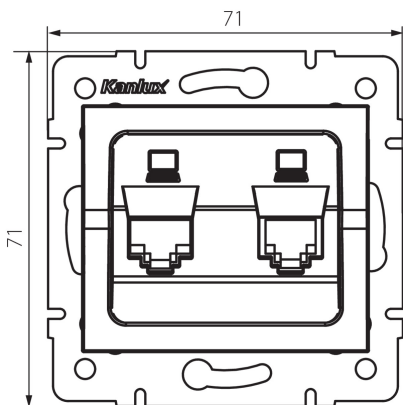

25111 LOGI 02-1420-002 bi

Dvojitá datová zásuvka - nezávislá (2xRJ45Cat 6 Jack)

5905339251114

VŠEOBECNÉ ÚDAJE:

Barva: bílá
Místo montáže: k zabudování do zdi
Šířka [mm]: 71
Výška [mm]: 71
Průměr montážní krabice: 60
Počet zásuvek: 2

TECHNICKÉ ÚDAJE:

Materiál: ABS
Typ zásuvek: dvojitá nezávislá počítačová zásuvka (2x rj45cat 6)
Plast: ABS

LOGISTICKÉ ÚDAJE:

Měrná jednotka: kus
Způsob balení: 10
Počet kusů v druhém balení : 10
Počet kusů v hromadném balení: 120
Čistá jednotková hmotnost [g]: 60
Gramáž [g]: 72.58
Délka jednotkového balení [cm]: 10
Šířka jednotkového balení [cm]: 4
Výška jednotkového balení [cm]: 13
Hmotnost kartonu [kg]: 8.7096
Šířka kartonu [cm]: 25.5
Výška kartonu [cm]: 32
Délka kartonu [cm]: 44
Objem kartonu [m³]: 0.035904