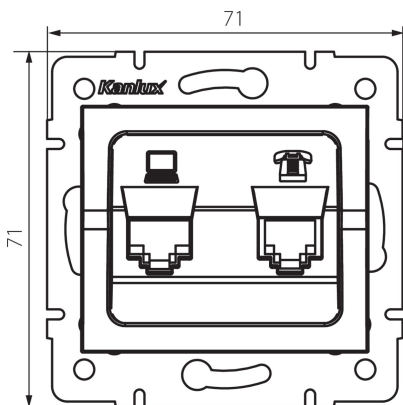

## 25112 LOGI 02-1430-002 bi

Zásuvka počítačová-telefonní (RJ45 Cat 5e+RJ11)

5905339251121

### VŠEOBECNÉ ÚDAJE:

**Barva:** bílá  
**Místo montáže:** k zabudování do zdi  
**Šířka [mm]:** 71  
**Výška [mm]:** 71  
**Průměr montážní krabice:** 60  
**Počet zásuvek:** 2

### TECHNICKÉ ÚDAJE:

**Materiál:** ABS  
**Typ zásuvek:** počítačová a telefonní zásuvka (rj45 cat 5e + rj11)  
**Plast:** ABS

### LOGISTICKÉ ÚDAJE:

**Měrná jednotka:** kus  
**Způsob balení:** 10  
**Počet kusů v druhém balení :** 10  
**Počet kusů v hromadném balení:** 120  
**Čistá jednotková hmotnost [g]:** 58  
**Gramáž [g]:** 70.58  
**Délka jednotkového balení [cm]:** 10  
**Šířka jednotkového balení [cm]:** 4  
**Výška jednotkového balení [cm]:** 13  
**Hmotnost kartonu [kg]:** 8.4696  
**Šířka kartonu [cm]:** 25.5  
**Výška kartonu [cm]:** 32  
**Délka kartonu [cm]:** 44  
**Objem kartonu [m<sup>3</sup>]:** 0.035904