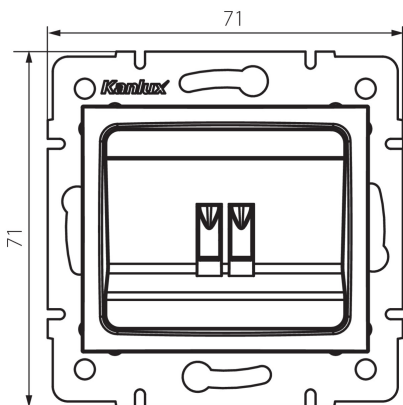

### VŠEOBECNÉ ÚDAJE:

**Barva:** bílá

**Místo montáže:** k zabudování do zdi

**Šířka [mm]:** 71

**Výška [mm]:** 71

**Průměr montážní krabice:** 60

**Počet zásuvek:** 1