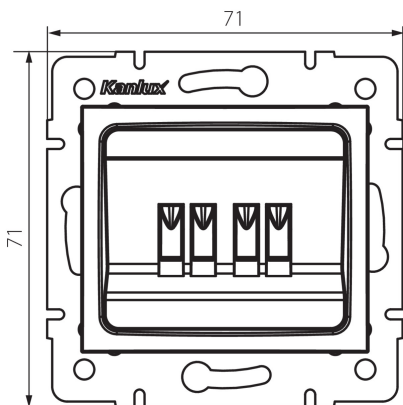

25115 LOGI 02-1820-002 bi

Reproduktorová zásuvka dvojitá

5905339251152

VŠEOBECNÉ ÚDAJE:

Barva: bílá

Místo montáže: k zabudování do zdi

Šířka [mm]: 71

Výška [mm]: 71

Průměr montážní krabice: 60

Počet zásuvek: 2

TECHNICKÉ ÚDAJE:

Materiál: ABS

Plast: ABS

LOGISTICKÉ ÚDAJE:

Měrná jednotka: kus

Způsob balení: 10

Počet kusů v druhém balení : 10

Počet kusů v hromadném balení: 120

Čistá jednotková hmotnost [g]: 64

Gramáž [g]: 76.67

Délka jednotkového balení [cm]: 10

Šířka jednotkového balení [cm]: 4.5

Výška jednotkového balení [cm]: 14

Hmotnost kartonu [kg]: 9.2004

Šířka kartonu [cm]: 25.5

Výška kartonu [cm]: 32

Délka kartonu [cm]: 44

Objem kartonu [m³]: 0.035904