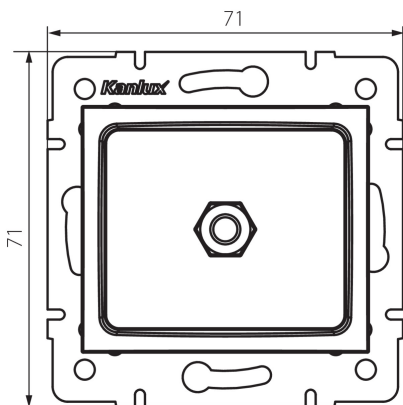

25116 LOGI 02-1830-002 bi

Ekvipotencionální zásuvka

5905339251169

VŠEOBECNÉ ÚDAJE:

Barva: bílá

Místo montáže: k zabudování do zdi

Šířka [mm]: 71

Výška [mm]: 71

Průměr montážní krabice: 60

Počet zásuvek: 1

TECHNICKÉ ÚDAJE:

Materiál: ABS

Plast: ABS

LOGISTICKÉ ÚDAJE:

Měrná jednotka: kus

Způsob balení: 10

Počet kusů v druhém balení : 10

Počet kusů v hromadném balení: 120

Čistá jednotková hmotnost [g]: 64

Gramáž [g]: 76.67

Délka jednotkového balení [cm]: 9

Šířka jednotkového balení [cm]: 5

Výška jednotkového balení [cm]: 15

Hmotnost kartonu [kg]: 9.2004

Šířka kartonu [cm]: 25.5

Výška kartonu [cm]: 32

Délka kartonu [cm]: 44

Objem kartonu [m³]: 0.035904