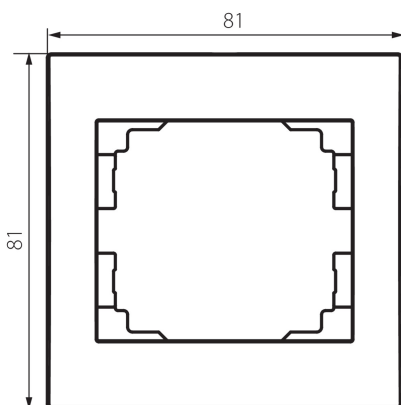

25117 LOGI 02-1460-002 bi

Jednoduchý vodorovný rámeček

5905339251176

VŠEOBECNÉ ÚDAJE:

Barva: bílá
Šířka [mm]: 80
Výška [mm]: 81

TECHNICKÉ ÚDAJE:

Materiál: ABS
Plast: ABS

LOGISTICKÉ ÚDAJE:

Měrná jednotka: kus
Způsob balení: 20
Počet kusů v druhém balení : 20
Počet kusů v hromadném balení: 240
Čistá jednotková hmotnost [g]: 12
Gramáž [g]: 19.25
Délka jednotkového balení [cm]: 10
Šířka jednotkového balení [cm]: 1.5
Výška jednotkového balení [cm]: 15
Hmotnost kartonu [kg]: 4.62
Šířka kartonu [cm]: 20
Výška kartonu [cm]: 42
Délka kartonu [cm]: 37.5
Objem kartonu [m³]: 0.0315