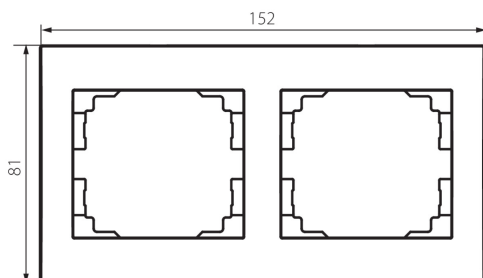

## 25118 LOGI 02-1470-002 bi

Dvojnásobný horizontální rámeček

5905339251183

### VŠEOBECNÉ ÚDAJE:

**Barva:** bílá  
**Šířka [mm]:** 152  
**Výška [mm]:** 81

### LOGISTICKÉ ÚDAJE:

**Měrná jednotka:** kus  
**Způsob balení:** 10  
**Počet kusů v druhém balení :** 10  
**Počet kusů v hromadném balení:** 120  
**Čistá jednotková hmotnost [g]:** 22  
**Gramáž [g]:** 33.58  
**Délka jednotkového balení [cm]:** 10  
**Šířka jednotkového balení [cm]:** 1.5  
**Výška jednotkového balení [cm]:** 22  
**Hmotnost kartonu [kg]:** 4.0296  
**Šířka kartonu [cm]:** 18  
**Výška kartonu [cm]:** 42  
**Délka kartonu [cm]:** 37.5  
**Objem kartonu [m<sup>3</sup>]:** 0.02835