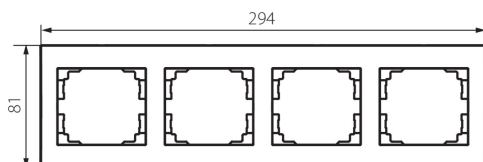

25120 LOGI 02-1490-002 bi

Čtyřnásobný horizontální rámeček

5905339251206

VŠEOBECNÉ ÚDAJE:

Barva: bílá
Šířka [mm]: 294
Výška [mm]: 81

TECHNICKÉ ÚDAJE:

Materiál: ABS
Plast: ABS

LOGISTICKÉ ÚDAJE:

Měrná jednotka: kus
Způsob balení: 10
Počet kusů v druhém balení : 10
Počet kusů v hromadném balení: 120
Čistá jednotková hmotnost [g]: 40
Gramáž [g]: 56.42
Délka jednotkového balení [cm]: 10
Šířka jednotkového balení [cm]: 1.5
Výška jednotkového balení [cm]: 36
Hmotnost kartonu [kg]: 6.7704
Šířka kartonu [cm]: 32
Výška kartonu [cm]: 42
Délka kartonu [cm]: 37.5
Objem kartonu [m³]: 0.0504