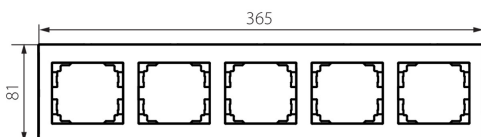

25121 LOGI 02-1500-002 bi

Pětinasobný horizontální rámeček

5905339251213

VŠEOBECNÉ ÚDAJE:

Barva: bílá
Šířka [mm]: 365
Výška [mm]: 81

TECHNICKÉ ÚDAJE:

Materiál: ABS
Plast: ABS

LOGISTICKÉ ÚDAJE:

Měrná jednotka: kus
Způsob balení: 10
Počet kusů v druhém balení : 10
Počet kusů v hromadném balení: 120
Čistá jednotková hmotnost [g]: 50
Gramáž [g]: 71.17
Délka jednotkového balení [cm]: 10
Šířka jednotkového balení [cm]: 1.5
Výška jednotkového balení [cm]: 46
Hmotnost kartonu [kg]: 8.5404
Šířka kartonu [cm]: 39
Výška kartonu [cm]: 42
Délka kartonu [cm]: 37.5
Objem kartonu [m³]: 0.061425