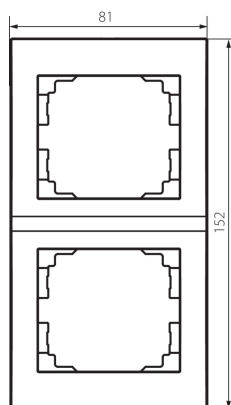

25122 LOGI 02-1520-002 bi

Dvojnásobný vertikální rámeček

5905339251220

VŠEOBECNÉ ÚDAJE:

Barva: bílá

Délka [mm]: 81

Výška [mm]: 152

TECHNICKÉ ÚDAJE:

Materiál: ABS

Plast: ABS

LOGISTICKÉ ÚDAJE:

Měrná jednotka: kus

Způsob balení: 10

Počet kusů v druhém balení : 10

Počet kusů v hromadném balení: 120

Čistá jednotková hmotnost [g]: 22

Gramáž [g]: 33.58

Délka jednotkového balení [cm]: 10

Šířka jednotkového balení [cm]: 1.5

Výška jednotkového balení [cm]: 21

Hmotnost kartonu [kg]: 4.0296

Šířka kartonu [cm]: 18

Výška kartonu [cm]: 42

Délka kartonu [cm]: 37.5