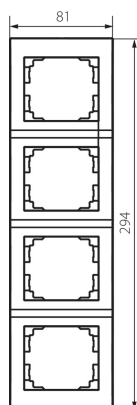

25124 LOGI 02-1540-002 bi

Čtyřnásobný vertikální rámeček

5905339251244

VŠEOBECNÉ ÚDAJE:

Barva: bílá

Šířka [mm]: 81

Výška [mm]: 294

TECHNICKÉ ÚDAJE:

Materiál: ABS

Plast: ABS

LOGISTICKÉ ÚDAJE:

Měrná jednotka: kus

Způsob balení: 10

Počet kusů v druhém balení : 10

Počet kusů v hromadném balení: 120

Čistá jednotková hmotnost [g]: 46

Gramáž [g]: 62.33

Délka jednotkového balení [cm]: 10

Šířka jednotkového balení [cm]: 1.5

Výška jednotkového balení [cm]: 36

Hmotnost kartonu [kg]: 7.4796

Šířka kartonu [cm]: 32

Výška kartonu [cm]: 42

Délka kartonu [cm]: 37.5