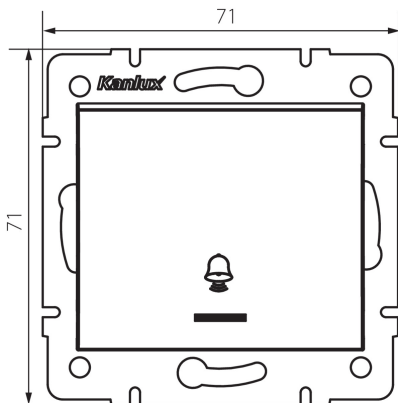

25135 LOGI 02-1080-103 kr

Zvonkové tlačítko s LED

5905339251350

VŠEOBECNÉ ÚDAJE:

Barva: krémová

Místo montáže: k zabudování do zdi

Podsvícení: ano

Šířka [mm]: 71

Výška [mm]: 71

Průměr montážní krabice: 60

Montážní hloubka: 25

TECHNICKÉ ÚDAJE:

Jmenovité napětí [V]: 250 AC

Materiál: ABS

Materiál kontaktů: CuZn70

Typ svorky: šroubová svorka

Plast: ABS

Počet táhel: 1

Jmenovitý proud [AX]: 10

Stupeň krytí IP: 20

LOGISTICKÉ ÚDAJE:

Měrná jednotka: kus

Způsob balení: 10

Počet kusů v druhém balení : 10

Šířka kartonu [cm]: 25.5

Výška kartonu [cm]: 32

Délka kartonu [cm]: 44

Objem kartonu [m³]: 0.035904