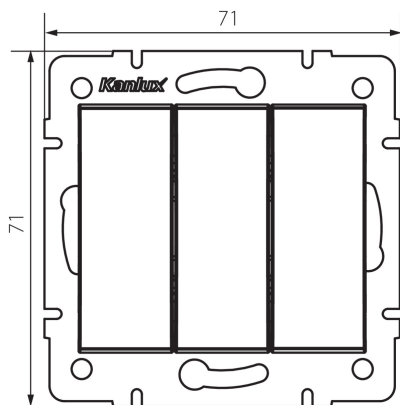

25136 LOGI 02-1090-103 kr

Trojitý spínač

5905339251367

VŠEOBECNÉ ÚDAJE:

Barva: krémová

Místo montáže: k zabudování do zdi

Podsvícení: ne

Šířka [mm]: 71

Výška [mm]: 71

Průměr montážní krabice: 60

Montážní hloubka: 25

TECHNICKÉ ÚDAJE:

Jmenovité napětí [V]: 250 AC

Materiál: ABS

Materiál kontaktů: CuZn70

Typ svorky: šroubová svorka

Plast: ABS

Počet táhel: 3

Jmenovitý proud [AX]: 10

Stupeň krytí IP: 20

LOGISTICKÉ ÚDAJE:

Měrná jednotka: kus

Způsob balení: 10

Počet kusů v druhém balení: 10

Šířka kartonu [cm]: 25.5

Výška kartonu [cm]: 32

Délka kartonu [cm]: 44

Objem kartonu [m³]: 0.035904