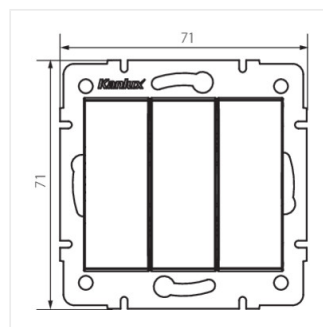

LOGI 02-1090

Trojité spínač

LOGI 02-1090-102 bi

LOGI 02-1090-102 bi	25076	bílá
LOGI 02-1090-103 kr	25136	krémová
LOGI 02-1090-143 sr	25195	stříbrná
LOGI 02-1090-141 gr	25254	grafit

- Materiál: ABS
- Plast: ABS

LOGI 02-1090

Trojítý spínač

LOGI 02-1090-102 bi

LOGI 02-1090-103 kr

LOGI 02-1090-143 sr

LOGI 02-1090-141 gr

LOGI 02-1090-102 bi

LOGI 02-1090-103 kr

LOGI 02-1090-143 sr

LOGI 02-1090-141 gr