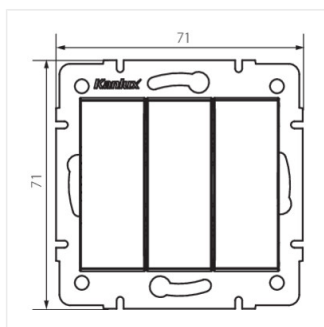

LOGI 02-1090

Trojité spínač

LOGI 02-1090-102 bi

LOGI 02-1090-102 bi	25076	bílá
LOGI 02-1090-103 kr	25136	krémová
LOGI 02-1090-143 sr	25195	stříbrná
LOGI 02-1090-141 gr	25254	grafit

- Materiál: ABS
- Plast: ABS

LOGI 02-1090

Trojítý spínač

LOGI 02-1090-102 bi

LOGI 02-1090-103 kr

LOGI 02-1090-143 sr

LOGI 02-1090-141 gr

LOGI 02-1090-102 bi

LOGI 02-1090-103 kr

LOGI 02-1090-143 sr

LOGI 02-1090-141 gr