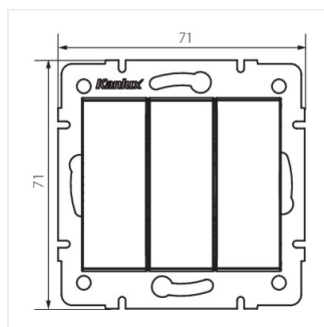

LOGI 02-1090

Trojité spínač

LOGI 02-1090-102 bi

LOGI 02-1090-102 bi	25076	bílá
LOGI 02-1090-103 kr	25136	krémová
LOGI 02-1090-143 sr	25195	stříbrná
LOGI 02-1090-141 gr	25254	grafit

- Materiál: ABS
- Plast: ABS

LOGI 02-1090

Trojítý spínač

LOGI 02-1090-102 bi

LOGI 02-1090-103 kr

LOGI 02-1090-143 sr

LOGI 02-1090-141 gr

LOGI 02-1090-102 bi

LOGI 02-1090-103 kr