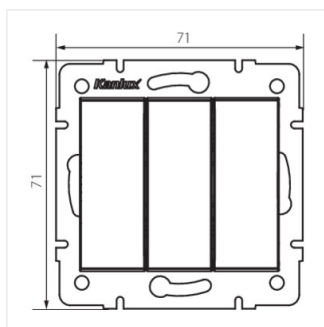

LOGI 02-1090

Trojité spínač

LOGI 02-1090-102 bi

LOGI 02-1090-102 bi	25076	bílá
LOGI 02-1090-103 kr	25136	krémová
LOGI 02-1090-143 sr	25195	stříbrná
LOGI 02-1090-141 gr	25254	grafit

- Materiál: ABS
- Plast: ABS

LOGI 02-1090

Trojítý spínač

LOGI 02-1090-102 bi

LOGI 02-1090-103 kr

LOGI 02-1090-143 sr

LOGI 02-1090-141 gr

LOGI 02-1090-102 bi

LOGI 02-1090-103 kr

LOGI 02-1090-143 sr

LOGI 02-1090-141 gr