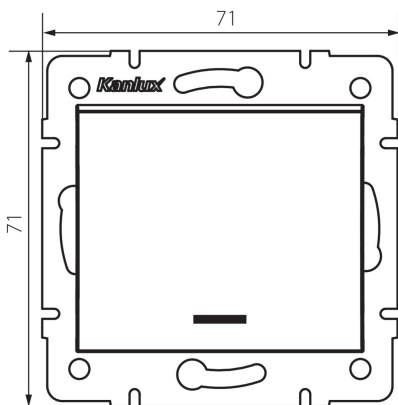

25138 LOGI 02-1110-103 kr

Jednopolový spínač LED

5905339251381

VŠEOBECNÉ ÚDAJE:

Barva: krémová
Místo montáže: k zabudování do zdi
Podsvícení: ano
Šířka [mm]: 71
Výška [mm]: 71
Průměr montážní krabice: 60
Montážní hloubka: 25

TECHNICKÉ ÚDAJE:

Jmenovité napětí [V]: 250 AC
Materiál: ABS
Materiál kontaktů: CuZn70
Typ svorky: šroubová svorka
Plast: ABS
Počet táhel: 1
Jmenovitý proud [AX]: 10
Stupeň krytí IP: 20

LOGISTICKÉ ÚDAJE:

Měrná jednotka: kus
Způsob balení: 10
Počet kusů v druhém balení : 10
Počet kusů v hromadném balení: 120
Čistá jednotková hmotnost [g]: 70
Gramáž [g]: 82.58
Délka jednotkového balení [cm]: 10
Šířka jednotkového balení [cm]: 4
Výška jednotkového balení [cm]: 14
Hmotnost kartonu [kg]: 9.9096
Šířka kartonu [cm]: 25.5
Výška kartonu [cm]: 32
Délka kartonu [cm]: 44
Objem kartonu [m³]: 0.035904