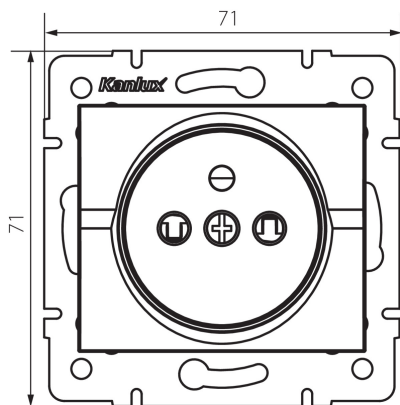

25149 LOGI 02-1250-103 kr

Samostatná francouzská zásuvka s ochranou kontaktů

5905339251497

VŠEOBECNÉ ÚDAJE:

Barva: krémová
Místo montáže: k zabudování do zdi
Ochrana kontaktů: ano
Šířka [mm]: 71
Výška [mm]: 71
Průměr montážní krabice: 60
Montážní hloubka: 25
Počet zásuvek: 1

TECHNICKÉ ÚDAJE:

Jmenovité napětí [V]: 250 AC
Jmenovitý proud [A]: 16
Třída ochrany před úrazem elektrickým proudem: I
Materiál: ABS
Materiál kontaktů: CuZn70
Typ uzemnění: typ E
Typ svorky: šroubová svorka
Plast: ABS
Stupeň krytí IP: 20

LOGISTICKÉ ÚDAJE:

Měrná jednotka: kus
Způsob balení: 10
Počet kusů v druhém balení: 10
Počet kusů v hromadném balení: 120
Čistá jednotková hmotnost [g]: 68
Gramáž [g]: 80.33
Délka jednotkového balení [cm]: 10
Šířka jednotkového balení [cm]: 4
Výška jednotkového balení [cm]: 14
Hmotnost kartonu [kg]: 9.6396
Šířka kartonu [cm]: 25.5
Výška kartonu [cm]: 32
Délka kartonu [cm]: 44
Objem kartonu [m³]: 0.035904