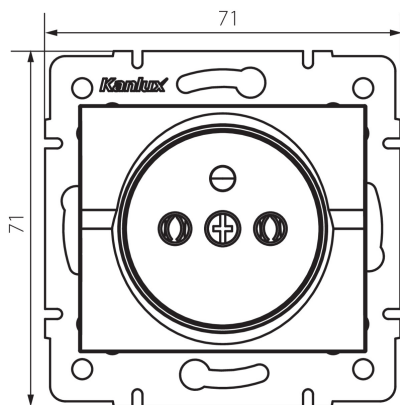

### VŠEOBECNÉ ÚDAJE:

**Barva:** krémová  
**Místo montáže:** k zabudování do zdi  
**Šířka [mm]:** 71  
**Výška [mm]:** 71  
**Průměr montážní krabice:** 60  
**Montážní hloubka:** 25  
**Počet zásuvek:** 1

### TECHNICKÉ ÚDAJE:

**Jmenovité napětí [V]:** 250 AC  
**Jmenovitý proud [A]:** 16  
**Třída ochrany před úrazem elektrickým proudem:** I  
**Materiál:** ABS  
**Materiál kontaktů:** CuZn70  
**Typ uzemnění:** typ E  
**Typ svorky:** šroubová svorka  
**Plast:** ABS  
**Stupeň krytí IP:** 20