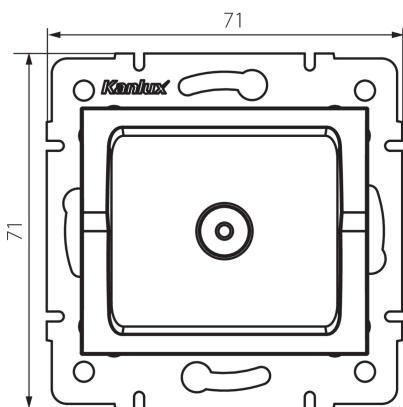

25156 LOGI 02-1290-003 kr

Anténní zásuvka typu TV průběžná

5905339251565

VŠEOBECNÉ ÚDAJE:

Barva: krémová
Místo montáže: k zabudování do zdi
Šířka [mm]: 71
Výška [mm]: 71
Průměr montážní krabice: 60
Počet zásuvek: 1

TECHNICKÉ ÚDAJE:

Materiál: ABS
Typ zásuvek: anténní, typ TV průchozí
Plast: ABS

LOGISTICKÉ ÚDAJE:

Měrná jednotka: kus
Způsob balení: 10
Počet kusů v druhém balení : 10
Počet kusů v hromadném balení: 120
Čistá jednotková hmotnost [g]: 62
Gramáž [g]: 74.67
Délka jednotkového balení [cm]: 10
Šířka jednotkového balení [cm]: 4
Výška jednotkového balení [cm]: 14
Hmotnost kartonu [kg]: 8.9604
Šířka kartonu [cm]: 25.5
Výška kartonu [cm]: 32
Délka kartonu [cm]: 44
Objem kartonu [m³]: 0.035904