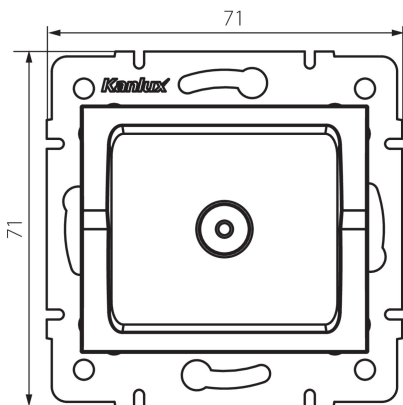

25157 LOGI 02-1300-003 kr

Anténní zásuvka typu TV koncová

5905339251572

VŠEOBECNÉ ÚDAJE:

Barva: krémová

Místo montáže: k zabudování do zdi

Šířka [mm]: 71

Výška [mm]: 71

Průměr montážní krabice: 60

Počet zásuvek: 1

TECHNICKÉ ÚDAJE:

Materiál: ABS

Typ zásuvek: anténní, typ TV koncová

Plast: ABS

LOGISTICKÉ ÚDAJE:

Měrná jednotka: kus

Způsob balení: 10

Počet kusů v druhém balení : 10

Počet kusů v hromadném balení: 120

Čistá jednotková hmotnost [g]: 58

Gramáž [g]: 70.58

Délka jednotkového balení [cm]: 10

Šířka jednotkového balení [cm]: 4

Výška jednotkového balení [cm]: 14

Hmotnost kartonu [kg]: 8.4696

Šířka kartonu [cm]: 25.5

Výška kartonu [cm]: 32

Délka kartonu [cm]: 44

Objem kartonu [m³]: 0.035904