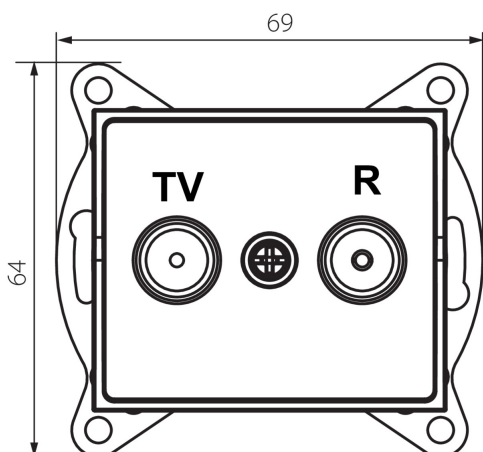

25159 LOGI 02-1320-003 kr

Zásuvka RTV průběžná

5905339251596

VŠEOBECNÉ ÚDAJE:

Barva: krémová

Místo montáže: k zabudování do zdi

Šířka [mm]: 69

Výška [mm]: 64

Průměr montážní krabice: 60

Počet zásuvek: 2

TECHNICKÉ ÚDAJE:

Materiál: ABS

Typ zásuvek: RTV průchozí

Plast: ABS

LOGISTICKÉ ÚDAJE:

Měrná jednotka: kus

Způsob balení: 10

Počet kusů v druhém balení : 10

Počet kusů v hromadném balení: 120

Čistá jednotková hmotnost [g]: 86

Gramáž [g]: 98.67

Délka jednotkového balení [cm]: 10

Šířka jednotkového balení [cm]: 4

Výška jednotkového balení [cm]: 14

Hmotnost kartonu [kg]: 11.8404

Šířka kartonu [cm]: 25.5

Výška kartonu [cm]: 32

Délka kartonu [cm]: 44

Objem kartonu [m³]: 0.035904