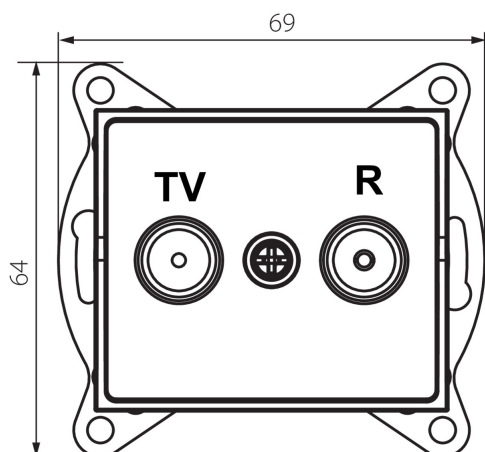

25160 LOGI 02-1330-003 kr

Zásuvka RTV koncová

5905339251602

VŠEOBECNÉ ÚDAJE:

Barva: krémová

Místo montáže: k zabudování do zdi

Šířka [mm]: 69

Výška [mm]: 64

Průměr montážní krabice: 60

Počet zásuvek: 2

TECHNICKÉ ÚDAJE:

Materiál: ABS

Typ zásuvek: RTV koncová

Plast: ABS

LOGISTICKÉ ÚDAJE:

Měrná jednotka: kus

Způsob balení: 10

Počet kusů v druhém balení : 10

Počet kusů v hromadném balení: 120

Čistá jednotková hmotnost [g]: 86

Gramáž [g]: 98.67

Délka jednotkového balení [cm]: 10

Šířka jednotkového balení [cm]: 3.5

Výška jednotkového balení [cm]: 14

Hmotnost kartonu [kg]: 11.8404

Šířka kartonu [cm]: 25.5

Výška kartonu [cm]: 32

Délka kartonu [cm]: 44

Objem kartonu [m³]: 0.035904