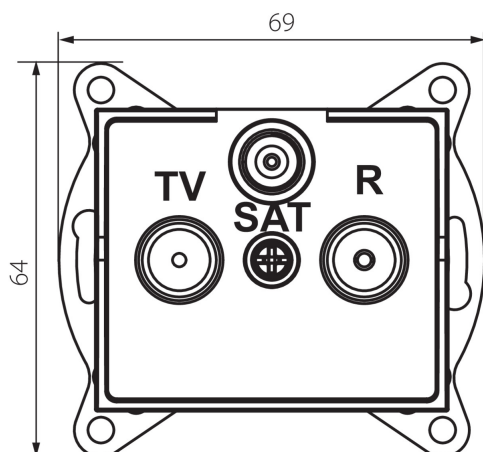

25161 LOGI 02-1340-003 kr

Zásuvka RTV-SAT průběžná

5905339251619

VŠEOBECNÉ ÚDAJE:

Barva: krémová
Místo montáže: k zabudování do zdi
Šířka [mm]: 69
Výška [mm]: 64
Průměr montážní krabice: 60
Počet zásuvek: 3

TECHNICKÉ ÚDAJE:

Materiál: ABS
Typ zásuvek: RTV Sat-průchozí
Plast: ABS

LOGISTICKÉ ÚDAJE:

Měrná jednotka: kus
Způsob balení: 10
Počet kusů v druhém balení : 10
Počet kusů v hromadném balení: 120
Čistá jednotková hmotnost [g]: 92
Gramáž [g]: 104.67
Délka jednotkového balení [cm]: 10
Šířka jednotkového balení [cm]: 4
Výška jednotkového balení [cm]: 14
Hmotnost kartonu [kg]: 12.5604
Šířka kartonu [cm]: 25.5
Výška kartonu [cm]: 32
Délka kartonu [cm]: 44
Objem kartonu [m³]: 0.035904