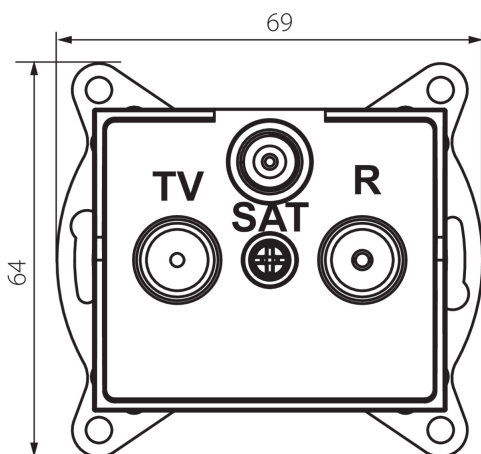

## 25162 LOGI 02-1350-003 kr

Zásuvka RTV-SAT koncová

5905339251626

### VŠEOBECNÉ ÚDAJE:

**Barva:** krémová  
**Místo montáže:** k zabudování do zdi  
**Šířka [mm]:** 69  
**Výška [mm]:** 64  
**Průměr montážní krabice:** 60  
**Počet zásuvek:** 3

### TECHNICKÉ ÚDAJE:

**Materiál:** ABS  
**Typ zásuvek:** RTV Sat-koncová  
**Plast:** ABS