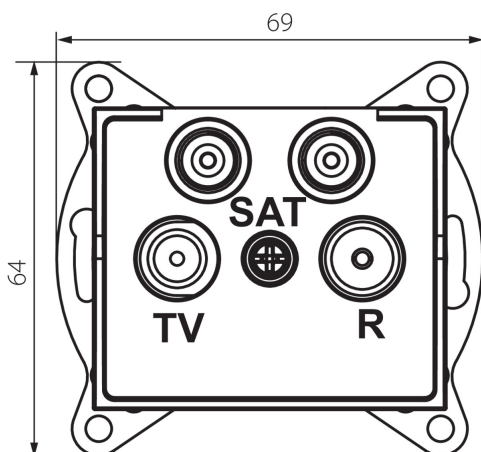

## 25164 LOGI 02-1590-003 kr

Zásuvka RTV-2xSAT koncová

5905339251640

### VŠEOBECNÉ ÚDAJE:

**Barva:** krémová  
**Místo montáže:** k zabudování do zdi  
**Šířka [mm]:** 69  
**Výška [mm]:** 64  
**Průměr montážní krabice:** 60  
**Počet zásuvek:** 4

### TECHNICKÉ ÚDAJE:

**Materiál:** ABS  
**Typ zásuvek:** zásuvka TV-2xSAT koncová  
**Plast:** ABS