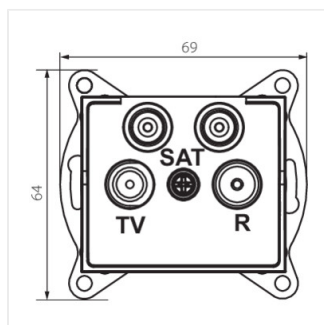

LOGI 02-1590

Zásuvka RTV-2xSAT koncová

LOGI 02-1590-002 bi

LOGI 02-1590-003 kr

LOGI 02-1590-043 sr

LOGI 02-1590-041 gr

LOGI 02-1590-002 bi

LOGI 02-1590-003 kr