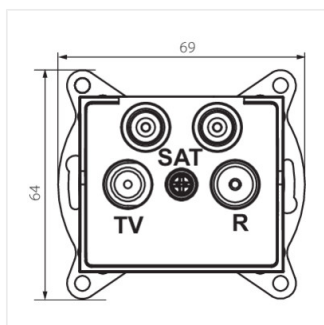

LOGI 02-1590

Zásuvka RTV-2xSAT koncová

LOGI 02-1590-002 bi

LOGI 02-1590-003 kr

LOGI 02-1590-043 sr

LOGI 02-1590-041 gr

LOGI 02-1590-002 bi

LOGI 02-1590-003 kr