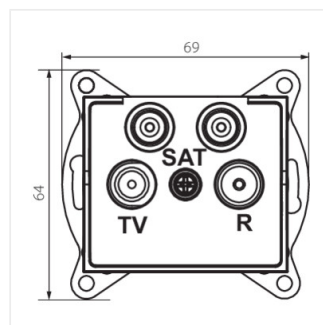

LOGI 02-1590-041 gr