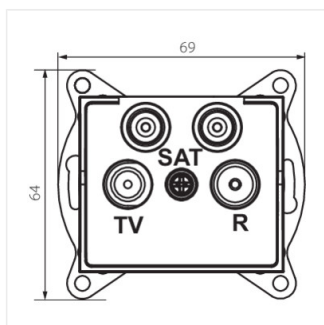

LOGI 02-1590

Zásuvka RTV-2xSAT koncová

LOGI 02-1590-002 bi

LOGI 02-1590-003 kr

LOGI 02-1590-043 sr

LOGI 02-1590-041 gr

LOGI 02-1590-002 bi

LOGI 02-1590-003 kr