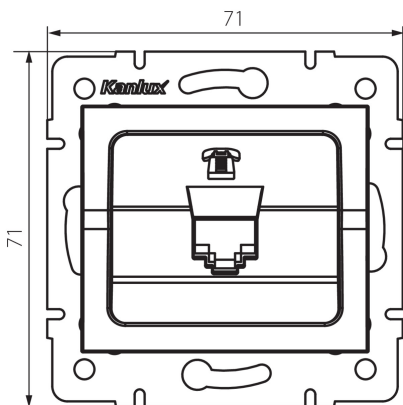

### VŠEOBECNÉ ÚDAJE:

**Barva:** krémová

**Místo montáže:** k zabudování do zdi

**Šířka [mm]:** 71

**Výška [mm]:** 71

**Průměr montážní krabice:** 60

**Počet zásuvek:** 1

### TECHNICKÉ ÚDAJE:

**Materiál:** ABS

**Typ zásuvek:** Samostatná telefonní RJ11

**Plast:** ABS

**Šířka jednotkového balení [cm]:** 4

**Výška jednotkového balení [cm]:** 14

**Hmotnost kartonu [kg]:** 7.7496

**Šířka kartonu [cm]:** 25.5

**Výška kartonu [cm]:** 32

**Délka kartonu [cm]:** 44

**Objem kartonu [m<sup>3</sup>]:** 0.035904