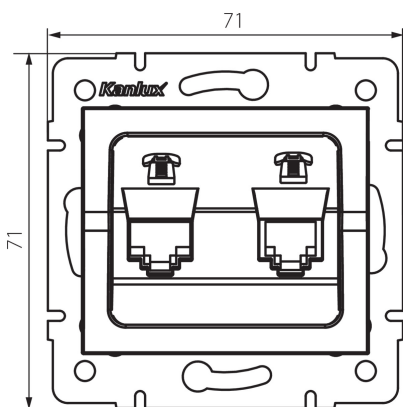

### VŠEOBECNÉ ÚDAJE:

**Barva:** krémová  
**Místo montáže:** k zabudování do zdi  
**Šířka [mm]:** 71  
**Výška [mm]:** 71  
**Průměr montážní krabice:** 60  
**Počet zásuvek:** 2

### TECHNICKÉ ÚDAJE:

**Materiál:** ABS  
**Typ zásuvek:** dvojitá telefonní nezávislá 2 x RJ11  
**Plast:** ABS