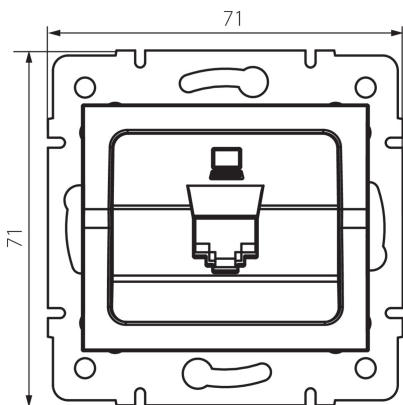

25168 LOGI 02-1400-003 kr

Datová zásuvka samostatná (RJ45Cat 6 Jack)

5905339251688

VŠEOBECNÉ ÚDAJE:

Barva: krémová

Místo montáže: k zabudování do zdi

Šířka [mm]: 71

Výška [mm]: 71

Průměr montážní krabice: 60

Počet zásuvek: 1

TECHNICKÉ ÚDAJE:

Materiál: ABS

Typ zásuvek: datová zásuvka RJ45 cat 6

Plast: ABS

LOGISTICKÉ ÚDAJE:

Měrná jednotka: kus

Způsob balení: 10

Počet kusů v druhém balení : 10

Počet kusů v hromadném balení: 120

Čistá jednotková hmotnost [g]: 54

Gramáž [g]: 66.58

Délka jednotkového balení [cm]: 10

Šířka jednotkového balení [cm]: 4

Výška jednotkového balení [cm]: 13

Hmotnost kartonu [kg]: 7.9896

Šířka kartonu [cm]: 25.5

Výška kartonu [cm]: 32

Délka kartonu [cm]: 44

Objem kartonu [m³]: 0.035904