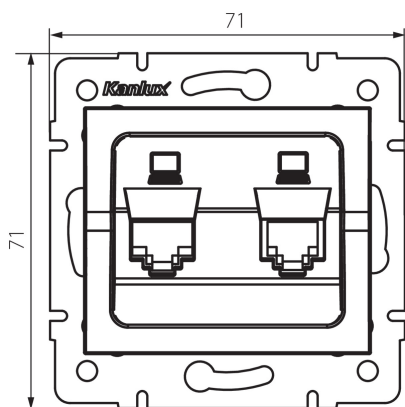

25169 LOGI 02-1410-003 kr

Dvojitá datová zásuvka - nezávislá (2xRJ45Cat 5e Jack)

5905339251695

VŠEOBECNÉ ÚDAJE:

Barva: krémová
Místo montáže: k zabudování do zdi
Šířka [mm]: 71
Výška [mm]: 71
Průměr montážní krabice: 60
Počet zásuvek: 2

TECHNICKÉ ÚDAJE:

Materiál: ABS
Typ zásuvek: dvojitá datová zásuvka (2x rj45cat 5e)
Plast: ABS

LOGISTICKÉ ÚDAJE:

Měrná jednotka: kus
Způsob balení: 10
Počet kusů v druhém balení : 10
Počet kusů v hromadném balení: 120
Čistá jednotková hmotnost [g]: 58
Gramáž [g]: 70.5
Délka jednotkového balení [cm]: 10
Šířka jednotkového balení [cm]: 4
Výška jednotkového balení [cm]: 13
Hmotnost kartonu [kg]: 8.46
Šířka kartonu [cm]: 25.5
Výška kartonu [cm]: 32
Délka kartonu [cm]: 44
Objem kartonu [m³]: 0.035904