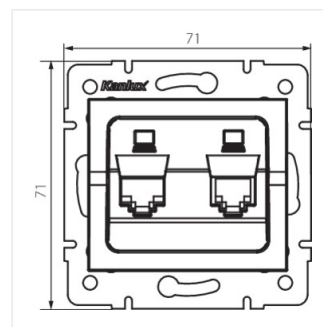

LOGI 02-1410-041 gr