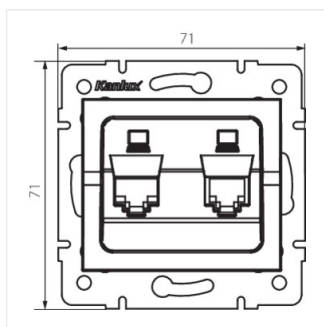

- Plast: ABS
- Materiál: ABS

LOGI 02-1410

Dvojitá datová zásuvka - nezávislá (2xRJ45Cat 5e Jack)

LOGI 02-1410-002 bi

LOGI 02-1410-003 kr

LOGI 02-1410-043 sr

LOGI 02-1410-041 gr

LOGI 02-1410-002 bi