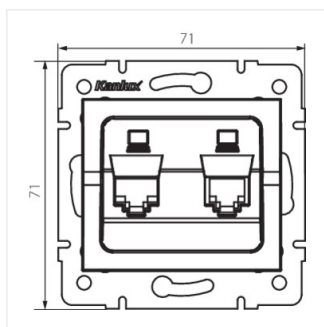

- Plast: ABS
- Materiál: ABS

LOGI 02-1410

Dvojitá datová zásuvka - nezávislá (2xRJ45Cat 5e Jack)

LOGI 02-1410-002 bi

LOGI 02-1410-003 kr

LOGI 02-1410-043 sr

LOGI 02-1410-041 gr

LOGI 02-1410-002 bi