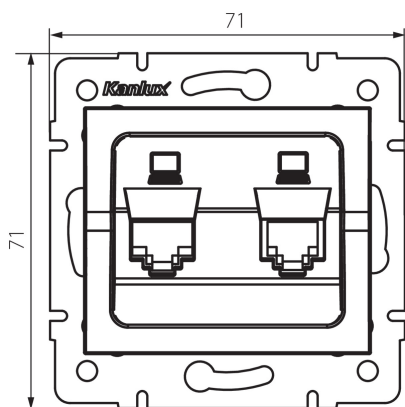

### VŠEOBECNÉ ÚDAJE:

**Barva:** krémová  
**Místo montáže:** k zabudování do zdi  
**Šířka [mm]:** 71  
**Výška [mm]:** 71  
**Průměr montážní krabice:** 60  
**Počet zásuvek:** 2

### TECHNICKÉ ÚDAJE:

**Materiál:** ABS  
**Typ zásuvek:** dvojitá nezávislá počítačová zásuvka (2x rj45cat 6)  
**Plast:** ABS