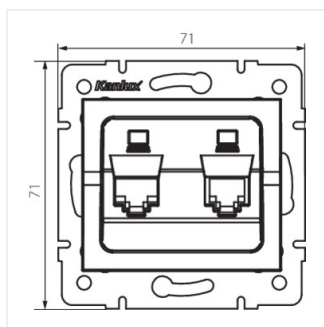

- Plast: ABS
- Materiál: ABS

LOGI 02-1420

Dvojitá datová zásuvka - nezávislá (2xRJ45Cat 6 Jack)

LOGI 02-1420-002 bi

LOGI 02-1420-003 kr

LOGI 02-1420-043 sr

LOGI 02-1420-041 gr

LOGI 02-1420-002 bi