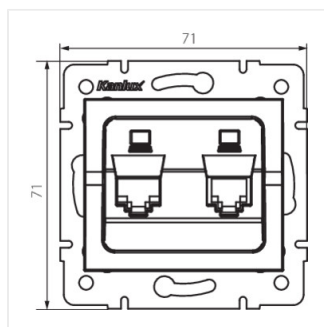

LOGI 02-1420-043 sr