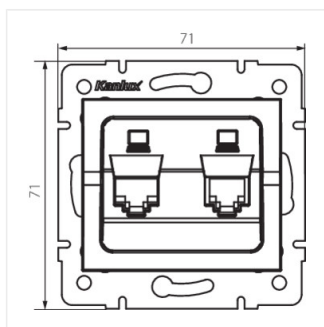

- Plast: ABS
- Materiál: ABS

LOGI 02-1420

Dvojitá datová zásuvka - nezávislá (2xRJ45Cat 6 Jack)

LOGI 02-1420-002 bi

LOGI 02-1420-003 kr

LOGI 02-1420-043 sr

LOGI 02-1420-041 gr

LOGI 02-1420-002 bi