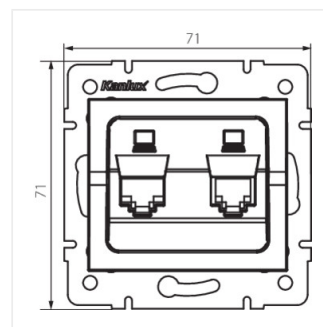

LOGI 02-1420-041 gr