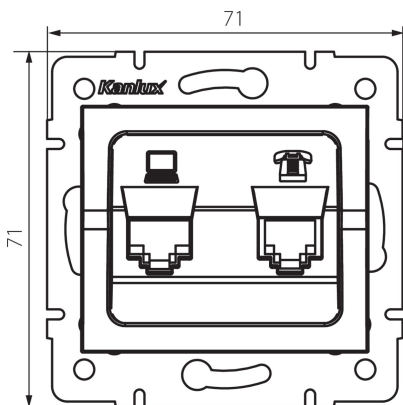

25171 LOGI 02-1430-003 kr

Zásuvka počítačová-telefonní (RJ45 Cat 5e+RJ11)

5905339251718

VŠEOBECNÉ ÚDAJE:

Barva: krémová

Místo montáže: k zabudování do zdi

Šířka [mm]: 71

Výška [mm]: 71

Průměr montážní krabice: 60

Počet zásuvek: 2

TECHNICKÉ ÚDAJE:

Materiál: ABS

Typ zásuvek: počítačová a telefonní zásuvka (rj45 cat 5e + rj11)

Plast: ABS

LOGISTICKÉ ÚDAJE:

Měrná jednotka: kus

Způsob balení: 10

Počet kusů v druhém balení : 10

Počet kusů v hromadném balení: 120

Čistá jednotková hmotnost [g]: 58

Gramáž [g]: 70.58

Délka jednotkového balení [cm]: 10

Šířka jednotkového balení [cm]: 4

Výška jednotkového balení [cm]: 13

Hmotnost kartonu [kg]: 8.4696

Šířka kartonu [cm]: 25.5

Výška kartonu [cm]: 32

Délka kartonu [cm]: 44

Objem kartonu [m³]: 0.035904