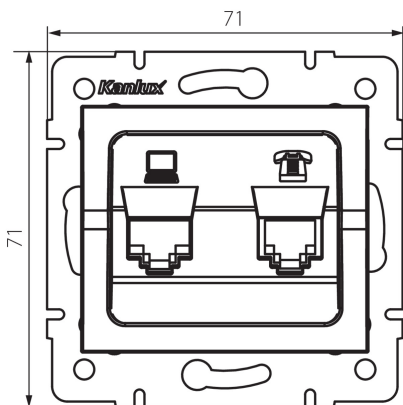

25172 LOGI 02-1440-003 kr

Zásuvka počítačová-telefonní (RJ45 Cat 6+RJ11)

5905339251725

VŠEOBECNÉ ÚDAJE:

Barva: krémová
Místo montáže: k zabudování do zdi
Šířka [mm]: 71
Výška [mm]: 71
Průměr montážní krabice: 60
Počet zásuvek: 2

TECHNICKÉ ÚDAJE:

Materiál: ABS
Typ zásuvek: zásuvka počítačová telefonní (RJ45 cat 6+RJ11)
Plast: ABS

LOGISTICKÉ ÚDAJE:

Měrná jednotka: kus
Způsob balení: 10
Počet kusů v druhém balení : 10
Počet kusů v hromadném balení: 120
Čistá jednotková hmotnost [g]: 60
Gramáž [g]: 72.5
Délka jednotkového balení [cm]: 10
Šířka jednotkového balení [cm]: 4
Výška jednotkového balení [cm]: 13
Hmotnost kartonu [kg]: 8.7
Šířka kartonu [cm]: 25.5
Výška kartonu [cm]: 32
Délka kartonu [cm]: 44
Objem kartonu [m³]: 0.035904