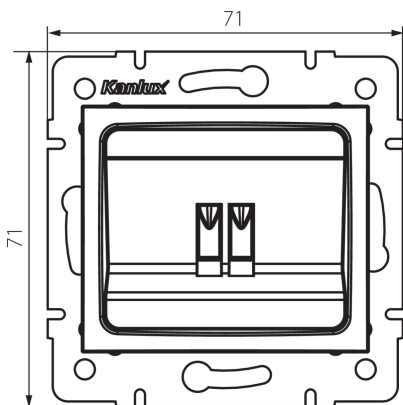

25173 LOGI 02-1450-003 kr

Reproduktorová zásuvka Samostatná

5905339251732

VŠEOBECNÉ ÚDAJE:

Barva: krémová

Místo montáže: k zabudování do zdi

Šířka [mm]: 71

Výška [mm]: 71

Průměr montážní krabice: 60

Počet zásuvek: 1

TECHNICKÉ ÚDAJE:

Materiál: ABS

Plast: ABS

LOGISTICKÉ ÚDAJE:

Měrná jednotka: kus

Způsob balení: 10

Počet kusů v druhém balení : 10

Počet kusů v hromadném balení: 120

Čistá jednotková hmotnost [g]: 56

Gramáž [g]: 68.58

Délka jednotkového balení [cm]: 10

Šířka jednotkového balení [cm]: 4

Výška jednotkového balení [cm]: 14

Hmotnost kartonu [kg]: 8.2296

Šířka kartonu [cm]: 25.5

Výška kartonu [cm]: 32

Délka kartonu [cm]: 44

Objem kartonu [m³]: 0.035904