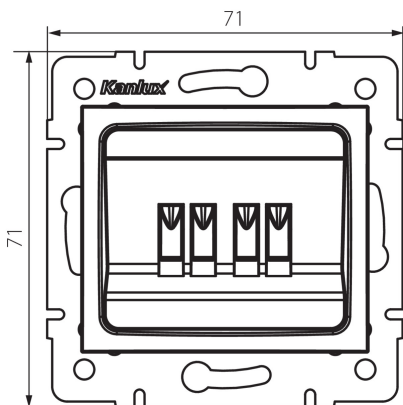

25174 LOGI 02-1820-003 kr

Reproduktorová zásuvka dvojitá

5905339251749

VŠEOBECNÉ ÚDAJE:

Barva: krémová
Místo montáže: k zabudování do zdi
Šířka [mm]: 71
Výška [mm]: 71
Průměr montážní krabice: 60
Počet zásuvek: 2

TECHNICKÉ ÚDAJE:

Materiál: ABS
Plast: ABS

LOGISTICKÉ ÚDAJE:

Měrná jednotka: kus
Způsob balení: 10
Počet kusů v druhém balení : 10
Počet kusů v hromadném balení: 120
Čistá jednotková hmotnost [g]: 64
Gramáž [g]: 76.67
Délka jednotkového balení [cm]: 10
Šířka jednotkového balení [cm]: 4.5
Výška jednotkového balení [cm]: 14
Hmotnost kartonu [kg]: 9.2004
Šířka kartonu [cm]: 25.5
Výška kartonu [cm]: 32
Délka kartonu [cm]: 44
Objem kartonu [m³]: 0.035904