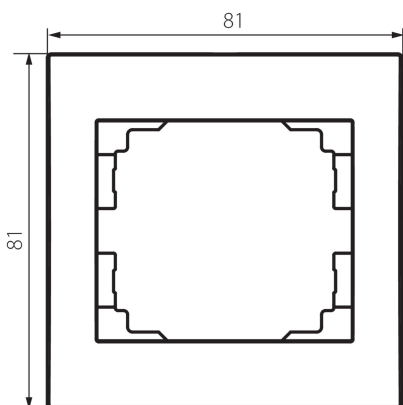

25176 LOGI 02-1460-003 kr

Jednoduchý vodorovný rámeček

5905339251763

VŠEOBECNÉ ÚDAJE:

Barva: krémová
Šířka [mm]: 80
Výška [mm]: 81

TECHNICKÉ ÚDAJE:

Materiál: ABS
Plast: ABS

LOGISTICKÉ ÚDAJE:

Měrná jednotka: kus
Způsob balení: 20
Počet kusů v druhém balení : 20
Počet kusů v hromadném balení: 240
Čistá jednotková hmotnost [g]: 12
Gramáž [g]: 19.25
Délka jednotkového balení [cm]: 10
Šířka jednotkového balení [cm]: 1.5
Výška jednotkového balení [cm]: 15
Hmotnost kartonu [kg]: 4.62
Šířka kartonu [cm]: 20
Výška kartonu [cm]: 42
Délka kartonu [cm]: 37.5
Objem kartonu [m³]: 0.0315