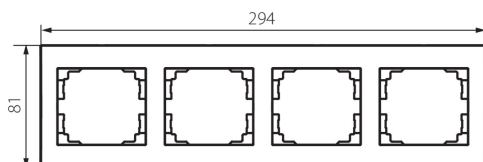

25179 LOGI 02-1490-003 kr

Čtyřnásobný horizontální rámeček

5905339251794

VŠEOBECNÉ ÚDAJE:

Barva: krémová
Šířka [mm]: 294
Výška [mm]: 81

TECHNICKÉ ÚDAJE:

Materiál: ABS
Plast: ABS

LOGISTICKÉ ÚDAJE:

Měrná jednotka: kus
Způsob balení: 10
Počet kusů v druhém balení : 10
Počet kusů v hromadném balení: 120
Čistá jednotková hmotnost [g]: 40
Gramáž [g]: 56.42
Délka jednotkového balení [cm]: 10
Šířka jednotkového balení [cm]: 1.5
Výška jednotkového balení [cm]: 36
Hmotnost kartonu [kg]: 6.7704
Šířka kartonu [cm]: 32
Výška kartonu [cm]: 42
Délka kartonu [cm]: 37.5
Objem kartonu [m³]: 0.0504